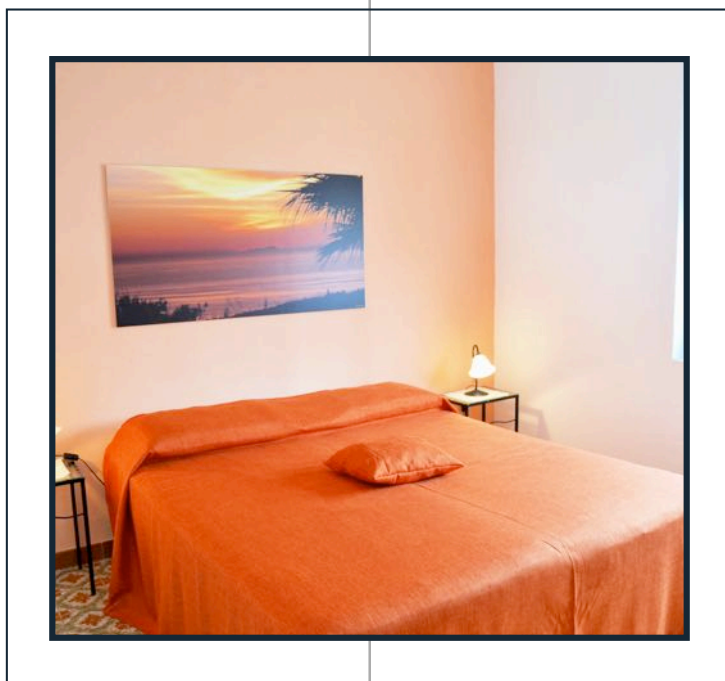

APPARTAMENTO ONDINA

POSIZIONE:
CONTRADA CALA CINQUE
DENTI

DISTANZA DAL MARE:
150 M

POSTI LETTO:
2/4

L'appartamento Ondina, una soluzione economica a picco sul mare. Situato infatti presso la contrada di Cala Cinque Denti si trova a pochi metri dalla caletta omonima.

L'appartamento si trova in una posizione strategica a pochi chilometri dal centro di Pantelleria e anche dalla contrada di Khamma.

Ondina è composto da due camere letto matrimoniali, una cucina e un bagno.

L'esterno è invece caratterizzato da un'ampia zona solarium con vista mozzafiato sul mare circostante.

Grazie alla sua posizione a pochi metri dal mare e dal centro di Pantelleria si rivela una comoda scelta per coppie alla ricerca di praticità e soluzioni vicine al mare.